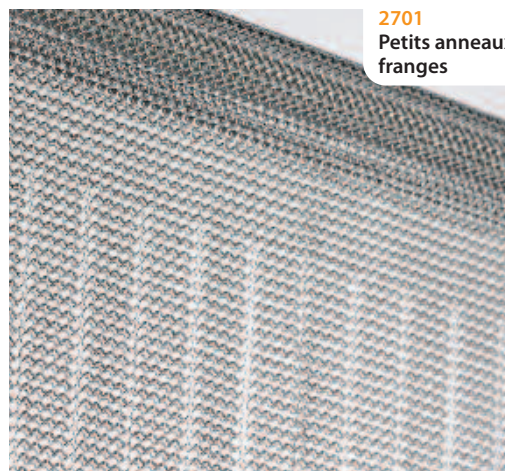

Tricot métal

2700
Gros anneaux
franges

2701
Petits anneaux
franges

2710
Gros anneaux purs

2712
Grands dominos pleins

2713
Petits dominos damier

Produit	Tricot	Réf. / Description	Matière	Clas.	Poids gr/m ²	Poids unitaire	Prix public HT
Panneaux franges	Gros anneaux	2700A - Panneaux franges - H 250 x L 56 cm avec franges de ~4 cm	inox 316L	M0	2 200	3 100 g	615 €
		2700B - Panneaux franges - H 320 x L 56 cm avec franges de ~4 cm	inox 316L	M0	2 200	3 950 g	785 €
	Petits anneaux	2701A - Panneaux franges - H 250 x L 24 cm avec franges de ~2 cm	inox 316L	M0	2 190	1 350 g	335 €
		2701B - Panneaux franges - H 320 x L 24 cm avec franges de ~2 cm	inox 316L	M0	2 190	1 750 g	434 €
• Fourreau haut inclus, pour barre de diamètre maxi 3 cm							
Matière pure	Gros anneaux	2710A - Gros anneaux purs sans franges - panneaux H 250 x L 56 cm	inox 316L	M0	2 200	3 100 g	339 €
		2710B - Gros anneaux purs sans franges - panneaux H 320 x L 56 cm	inox 316L	M0	2 200	3 950 g	432 €
	Dominos	2712 - Grands dominos pleins - H 250 x L 56 cm	Alu + Inox 316L	M0	3 290	8 250 g	498 €
		2713 - Petits dominos damier - H 250 x L 63 cm	Alu + Inox 316L	M0	1 150	1 850 g	199 €

• Pour assemblage de panneaux, merci de nous demander un devis.
• Pose : vous pouvez visser / pointer / riveter.

Port en sus
Fabrication à la commande : prévoir ~ 4 semaines

Varia France • 8, rue Jean Cottin - F-75018 Paris