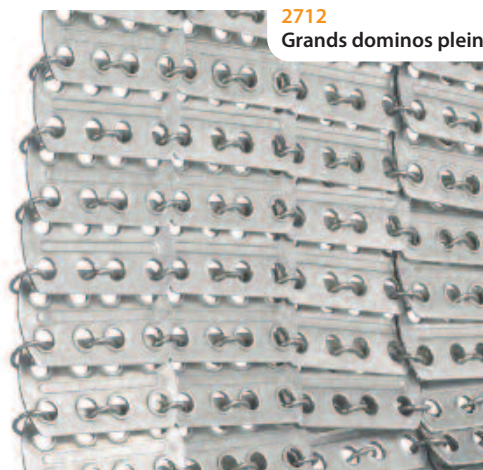

Tricot métal

2700
Gros anneaux
franges

2701
Petits anneaux
franges

2710
Gros anneaux purs

2712
Grands dominos pleins

2713
Petits dominos damier

Produit	Tricot	Réf. / Description	Matière	Clas.	Poids gr/m ²	Poids unitaire	Prix public HT
Panneaux franges	Gros anneaux	2700A - Panneaux franges - H 250 x L 56 cm avec franges de ~4 cm	inox 316L	M0	2 200	3 100 g	615 €
		2700B - Panneaux franges - H 320 x L 56 cm avec franges de ~4 cm	inox 316L	M0	2 200	3 950 g	785 €
	Petits anneaux	2701A - Panneaux franges - H 250 x L 24 cm avec franges de ~2 cm	inox 316L	M0	2 190	1 350 g	335 €
		2701B - Panneaux franges - H 320 x L 24 cm avec franges de ~2 cm	inox 316L	M0	2 190	1 750 g	434 €
• Fourreau haut inclus, pour barre de diamètre maxi 3 cm							
Matière pure	Gros anneaux	2710A - Gros anneaux purs sans franges - panneaux H 250 x L 56 cm	inox 316L	M0	2 200	3 100 g	339 €
		2710B - Gros anneaux purs sans franges - panneaux H 320 x L 56 cm	inox 316L	M0	2 200	3 950 g	432 €
	Dominos	2712 - Grands dominos pleins - H 250 x L 56 cm	Alu + Inox 316L	M0	3 290	8 250 g	498 €
		2713 - Petits dominos damier - H 250 x L 63 cm	Alu + Inox 316L	M0	1 150	1 850 g	199 €

• Pour assemblage de panneaux, merci de nous demander un devis.
• Pose : vous pouvez visser / pointer / riveter.

Port en sus
Fabrication à la commande : prévoir ~ 4 semaines

Varia France • 8, rue Jean Cottin - F-75018 Paris